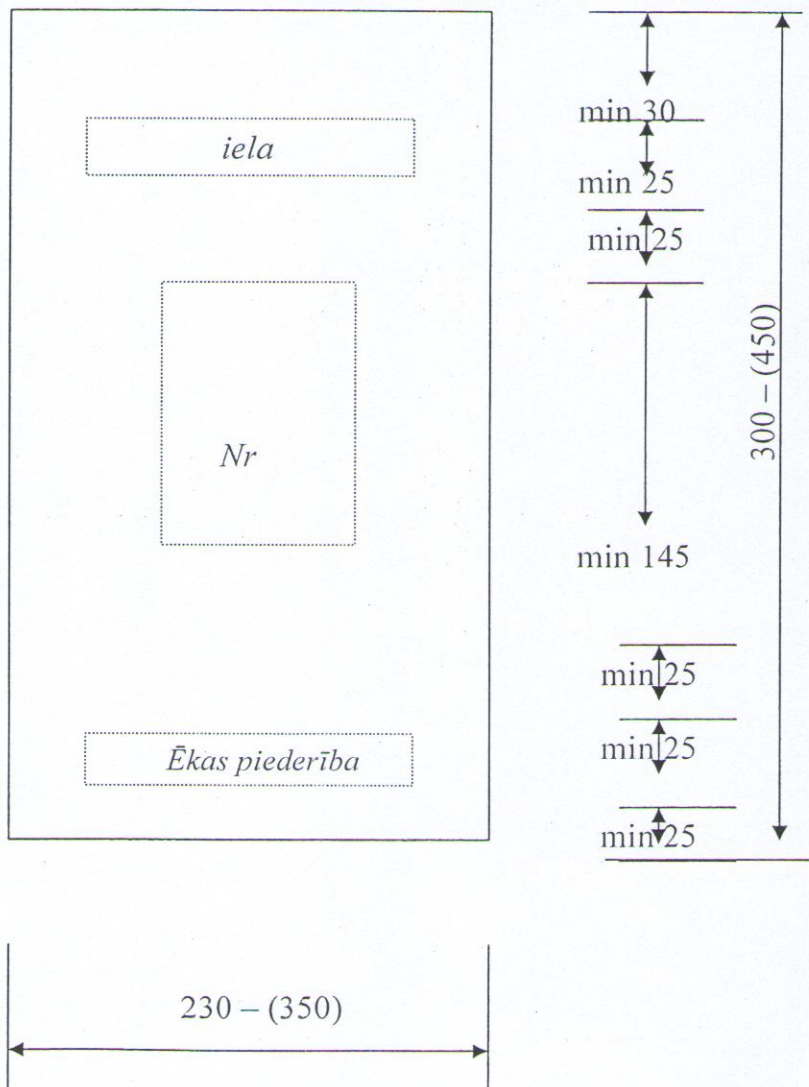

NOSACĪJUMI ĒKU NUMURZĪMEI

Ēku numurzīmju izmēri 230 x 300 mm vai 300 x 400 mm.
Daudzstāvu ēku numurzīmju izmēri 350 x 450 mm.
Pamatne krāsota - cinkota skārda vai alumīnija kompozītmateriāls.

Kuldīgas pilsētas teritorijā plāksnēm krāsa tumši brūna – pulverkrāsa RAL 8017 vai līmplēve (piemēram, Oracal 080 vai analoga)

Kuldīgas novada pagastu ciemos jaunas plāksnes izgatavojamas tumši zaļā krāsā - pulverkrāsa RAL 6005 vai līmplēve (piemēram, Oracal 080 vai analoga)

NOSACĪJUMI IELU UN LAUKUMU NOSAUKUMU PLĀKSNEI

Ielu un laukumu nosaukuma plākšņu izmēri 140 x 500 mm