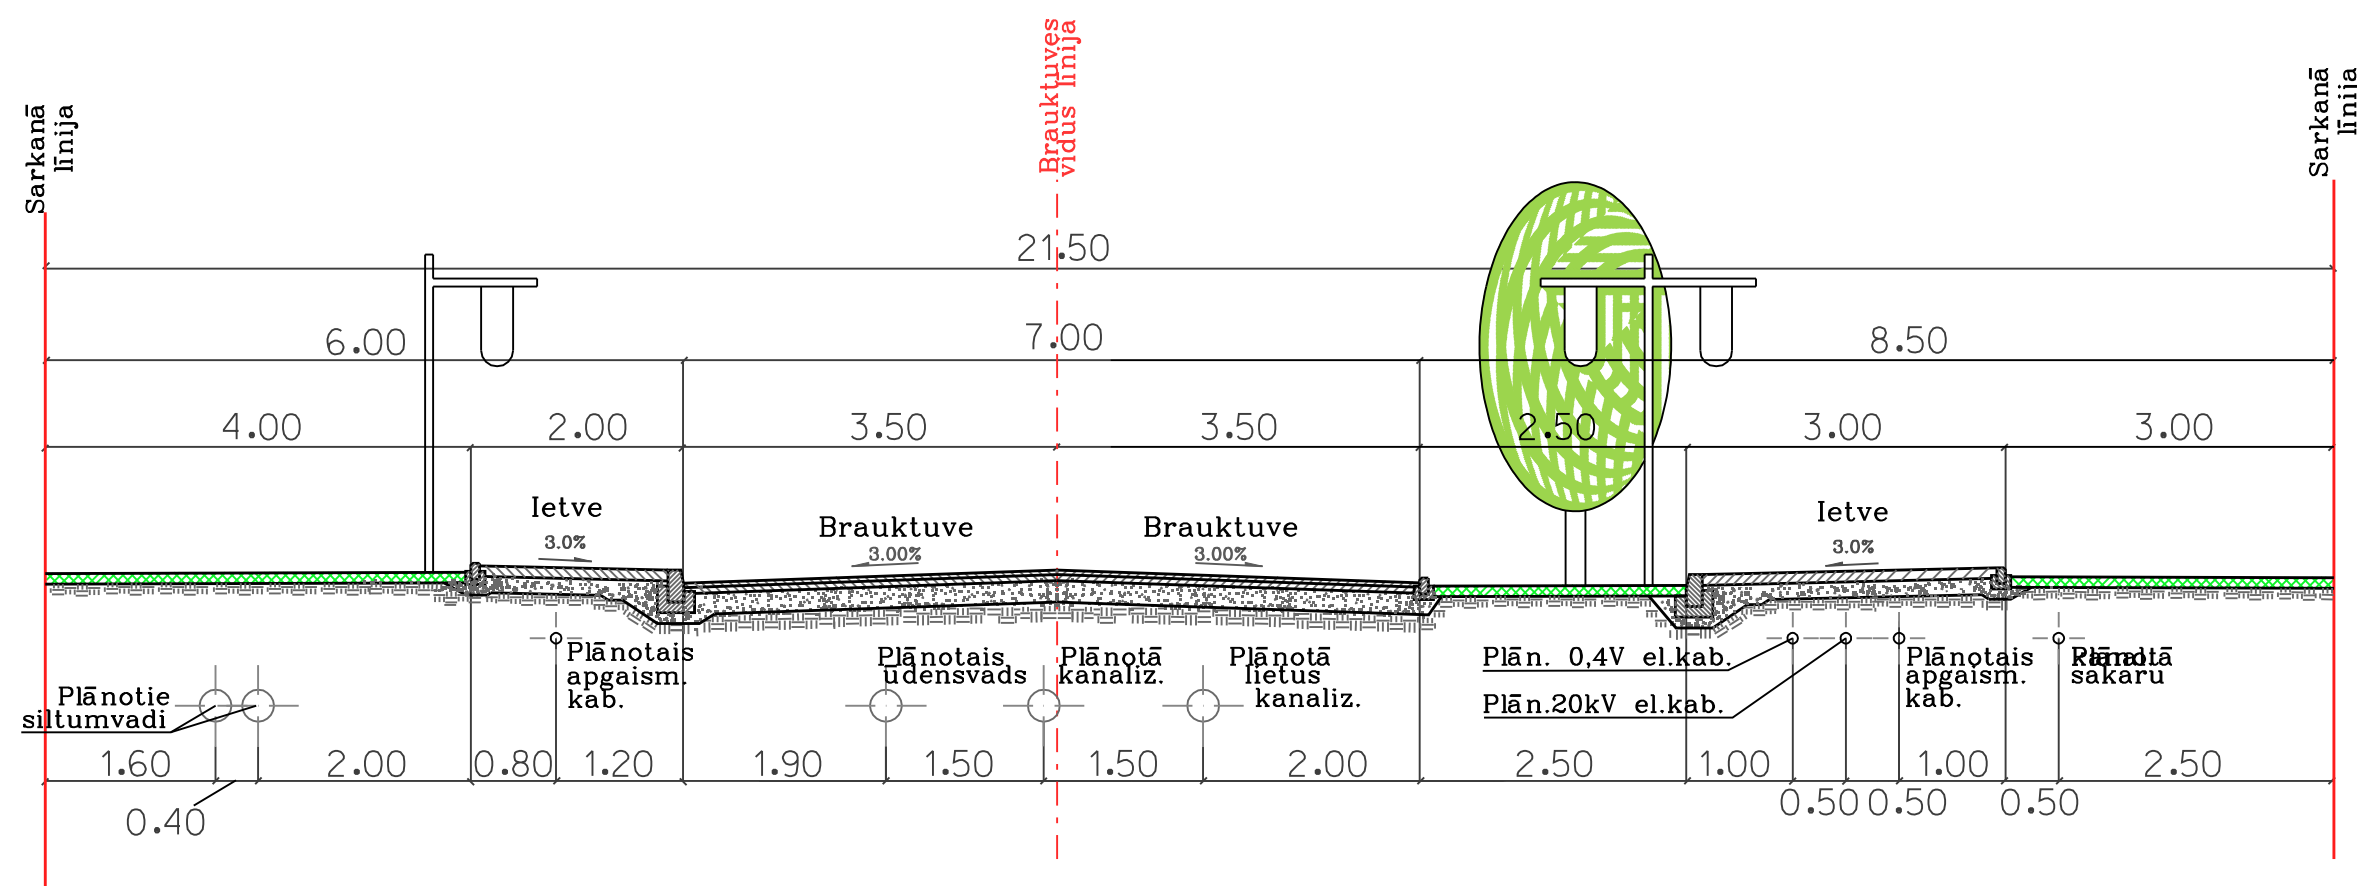

F - F

G - G

TELPISKĀS ATTĪSTĪBAS PLĀNOŠANA, Kuldīga				Pasūti jums	DETĀLPLĀNOJUMS Kuldīgas pilsētas GRAUDU-GANĪBU ielu teritorijai	METRUM  Raiņa bulvāris 11, Rīga, LV-1050 Kuldīgas birojs Liepājas ielā 7, Kuldīga tālr.63320701, fakss 63320702 kuldiga@metrum.lv	
Izstrādes vadītāja	K.Kalniņa		2011		Kuldīgas novada pašvaldība		
Projekta vadītāja	S.Astiča		2011	Pasūti tājs	90-9-00010, 18.06.2009.		
Izstrādāja	S.Astiča		2011	Līguma nr.			
				Lapas nosaukums	IELU ŠĶĒRSPROFILI F-F, G-G		
					Mērogs	Lapa	Lapu skaits
					1:100	20	20