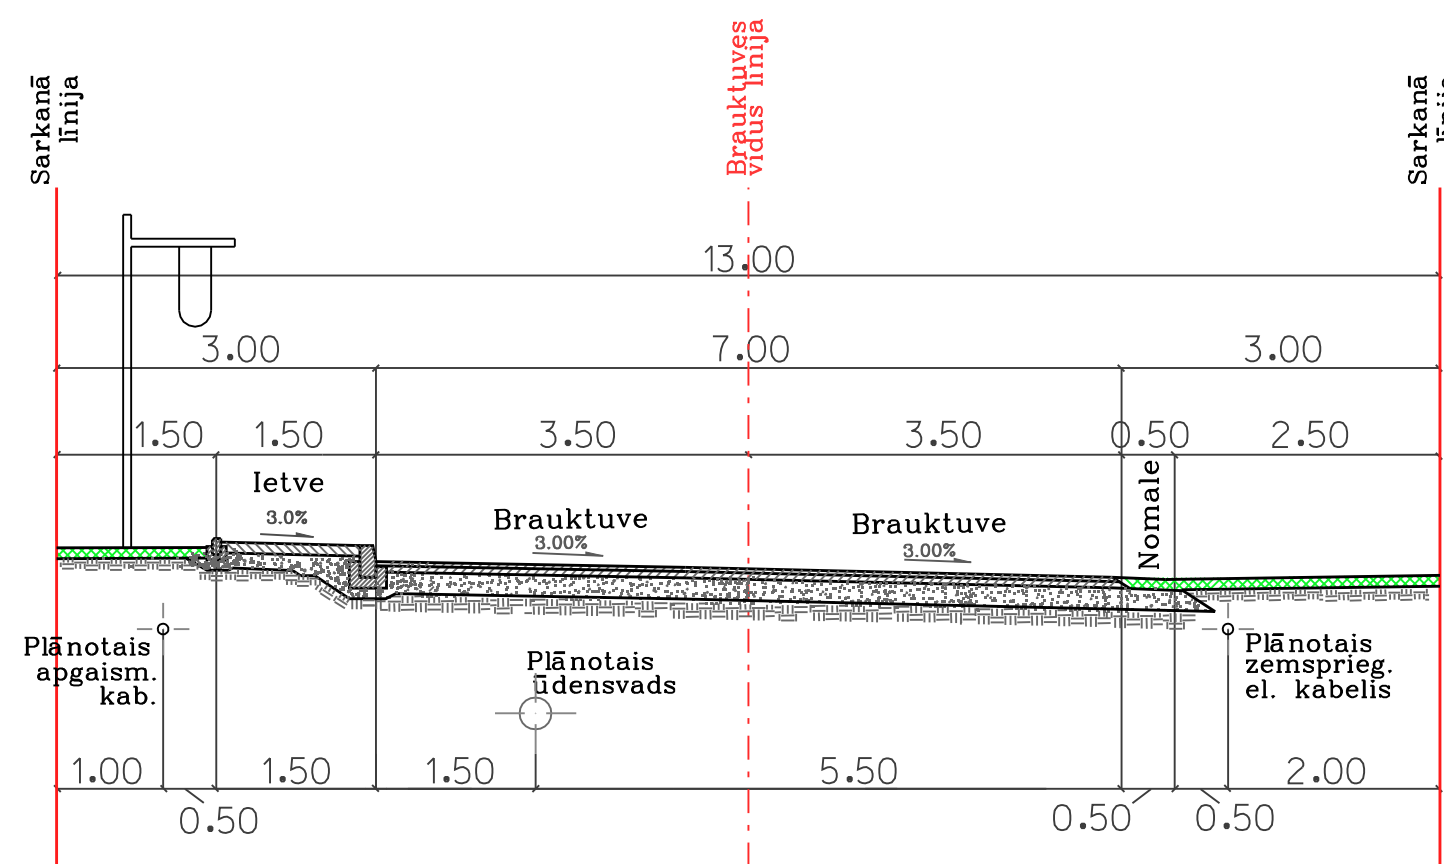

F - F

G - G

TELPISKĀS ATTĪSTĪBAS PLĀNOŠANA, Kuldīga				Pasūti jums	DETĀLPLĀNOJUMS Kuldīgas pilsētas GRAUDU-GANĪBU ielu teritorijai	METRUM  Raiņa bulvāris 11, Rīga, LV-1050 Kuldīgas birojs Liepājas ielā 7, Kuldīga tālr.63320701, fakss 63320702 kuldiga@metrum.lv	
Izstrādes vadītāja	K.Kalniņa		2011		Kuldīgas novada pašvaldība		
Projekta vadītāja	S.Astiča		2011	Pasūti tājs	90-9-00010, 18.06.2009.		
Izstrādāja	S.Astiča		2011	Līguma nr.			
				Lapas nosaukums	IELU ŠĶĒRSPROFILI F-F, G-G		
					Mērogs	Lapa	Lapu skaits
					1:100	20	20