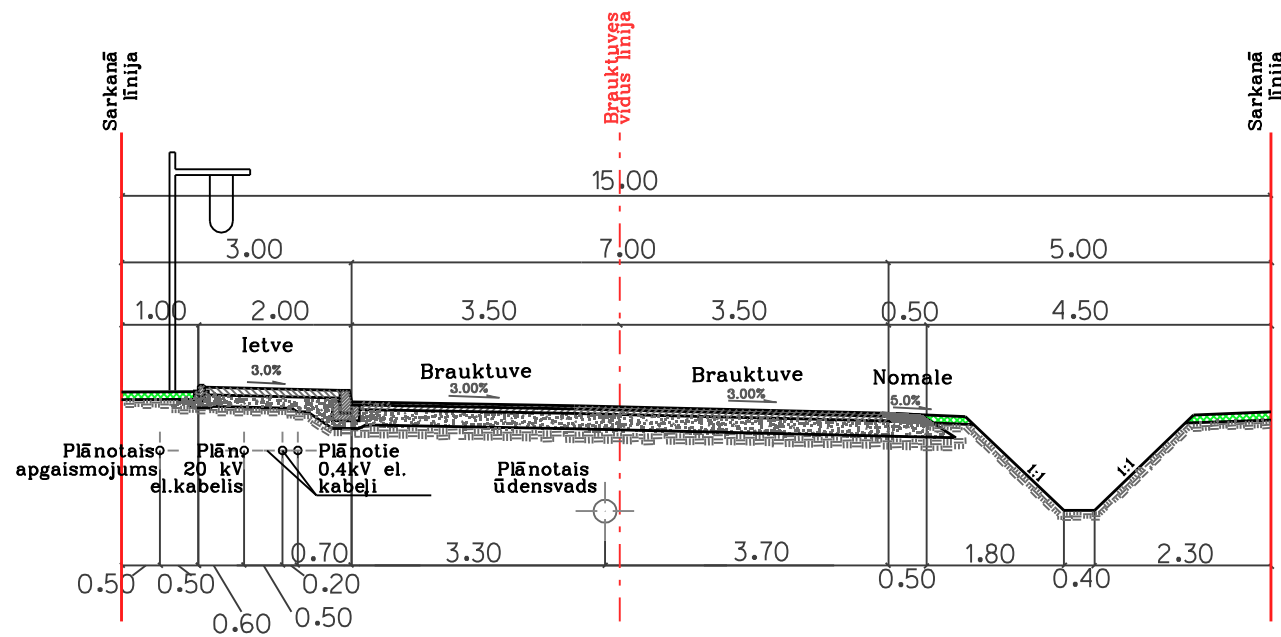

# D2-D2

# D1-D1

# E1-E1

TĒLPISKĀS ATTĪSTĪBAS PLĀNOŠANA, Kuldīga			Posūti jums	DETĀLPLĀNOJUMS Kuldīgas pilsētas GRAUDU-GANĪBU ielu teritorijai	 Raiņa bulvāris 11, Rīga, LV-1050
Izstrādes vadītāja	K.Kalniņa	2011			
Projekta vadītāja	S.Astiča	2011	Posūtītājs	Kuldīgas novada pašvaldība	Kuldīgas birojs Liepājas ielā 7, Kuldīgā tālr.63320701, fakss 63320702 kuldiga@metrum.lv
Izstrādāja	S.Astiča	2011	Līguma nr.	90-9-00010, 18.06.2009.	
			Lapas nosaukums	IELU ŠĶĒRSPROFILI D1-D1, D2-D2, E1-E1, E2-E2	Mērogs
					Lapa
					Lapu skaits
					1:100
					19
					20