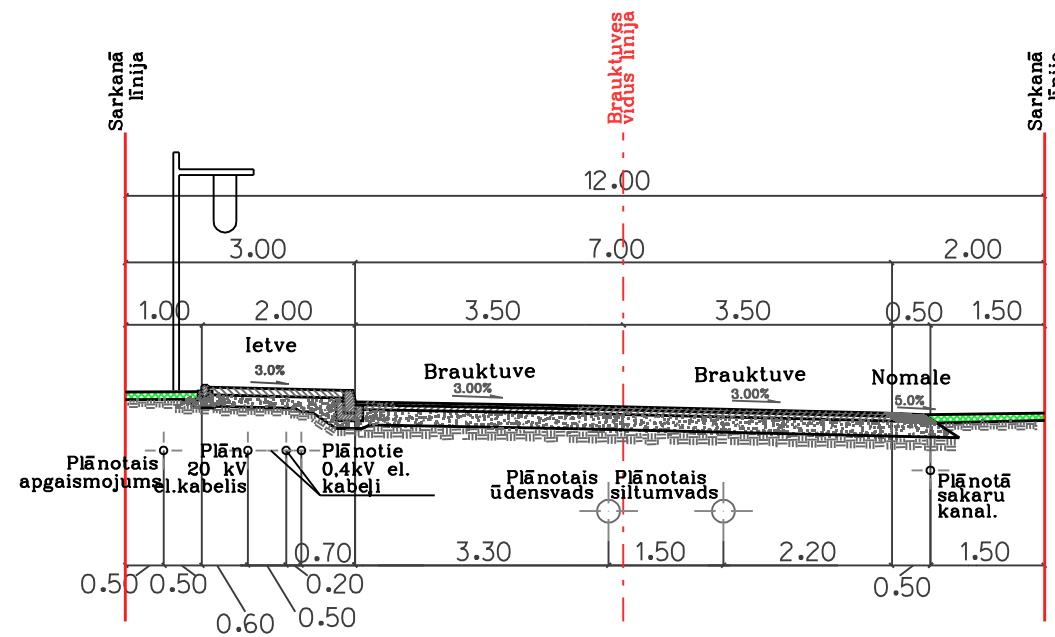

# D2-D2

# D1-D1

# E1-E1

TĒLPISKĀS ATTĪSTĪBAS PLĀNOŠANA, Kuldīga			Posūti jums	DETĀLPLĀNOJUMS Kuldīgas pilsētas GRAUDU-GANĪBU ielu teritorijai	 Raiņa bulvāris 11, Rīga, LV-1050
Izstrādes vadītāja	K.Kalniņa	2011			
Projekta vadītāja	S.Astiča	2011	Posūtītājs	Kuldīgas novada pašvaldība	Kuldīgas birojs Liepājas ielā 7, Kuldīgā tālr.63320701, fakss 63320702 kuldiga@metrum.lv
Izstrādāja	S.Astiča	2011	Līguma nr.	90-9-00010, 18.06.2009.	
			Lapas nosaukums	IELU ŠĶĒRSPROFILI D1-D1, D2-D2, E1-E1, E2-E2	Mērogs
					Lapa
					Lapu skaits
					1:100
					19
					20