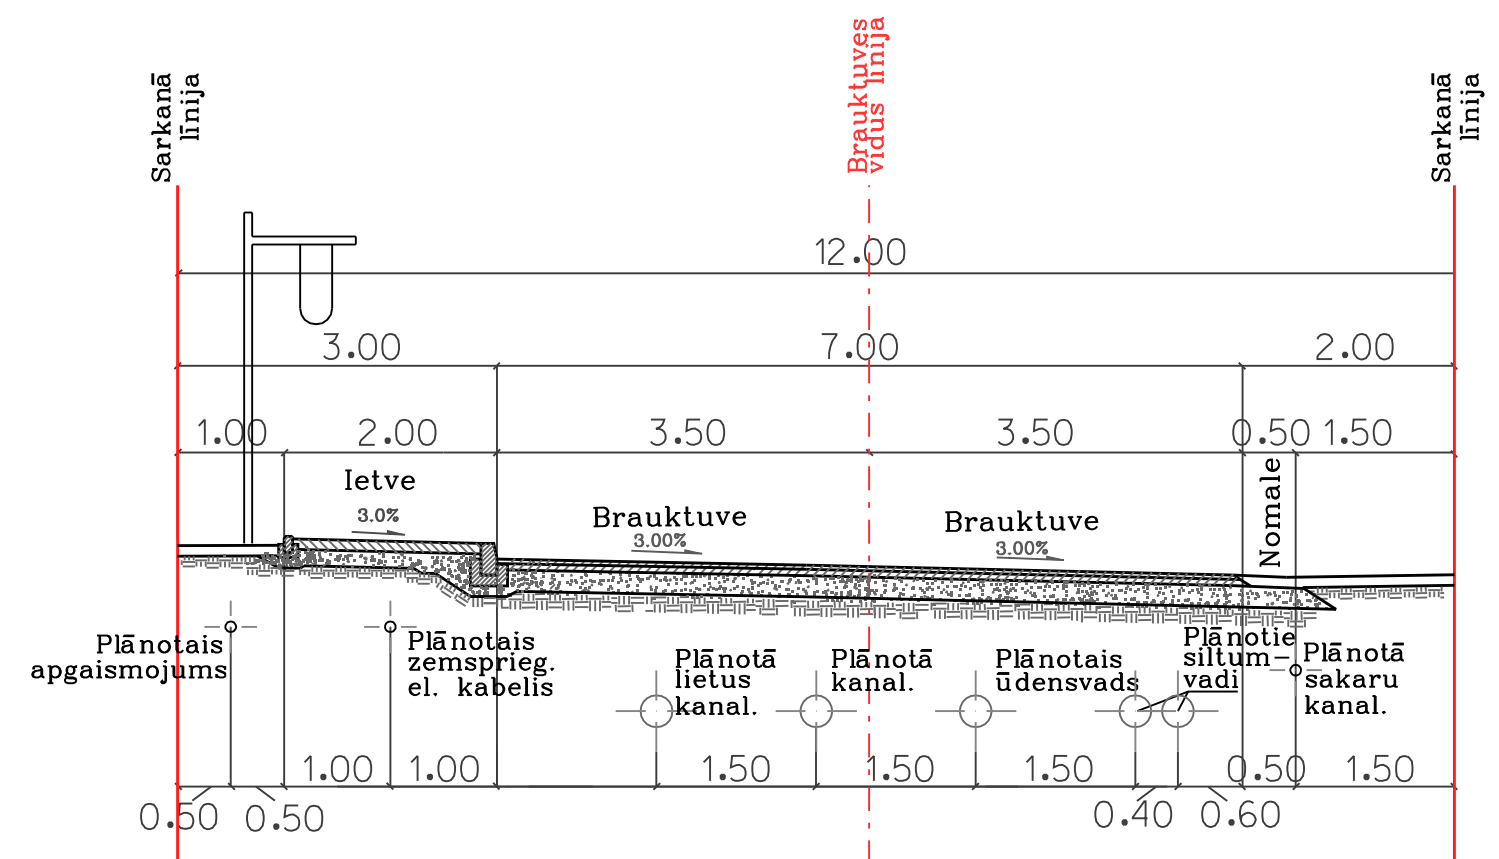

A - A

C - C

B - B

TELPISKĀS ATTĪSTĪBAS PLĀNOŠANA, Kuldīga			Pasūti jums	DETĀLPLĀNOJUMS			METRUM  Raiņa bulvāris 11, Rīga, LV-1050 Kuldīgas birojs Liepājas ielā 7, Kuldīga tālr. 63320701, fakss 63320702 kuldiga@metrum.lv
Izstrādes vadītāja	K.Kalniņa	2011		Kuldīgas pilsētas GRAUDU-GANĪBU ielu teritorijai			
Projekta vadītāja	S.Astiča	2011	Pasūti tājs	Kuldīgas novada pašvaldība			
Izstrādāja	S.Astiča	2011	Līguma nr.	90-9-00010, 18.06.2009.			
			Lapas nosaukums	IELU ŠĶĒRSPROFILI			Mērogs
				A-A, B-B, C-C			Lapa
							Lapu skaits
							1:100
							18
							20