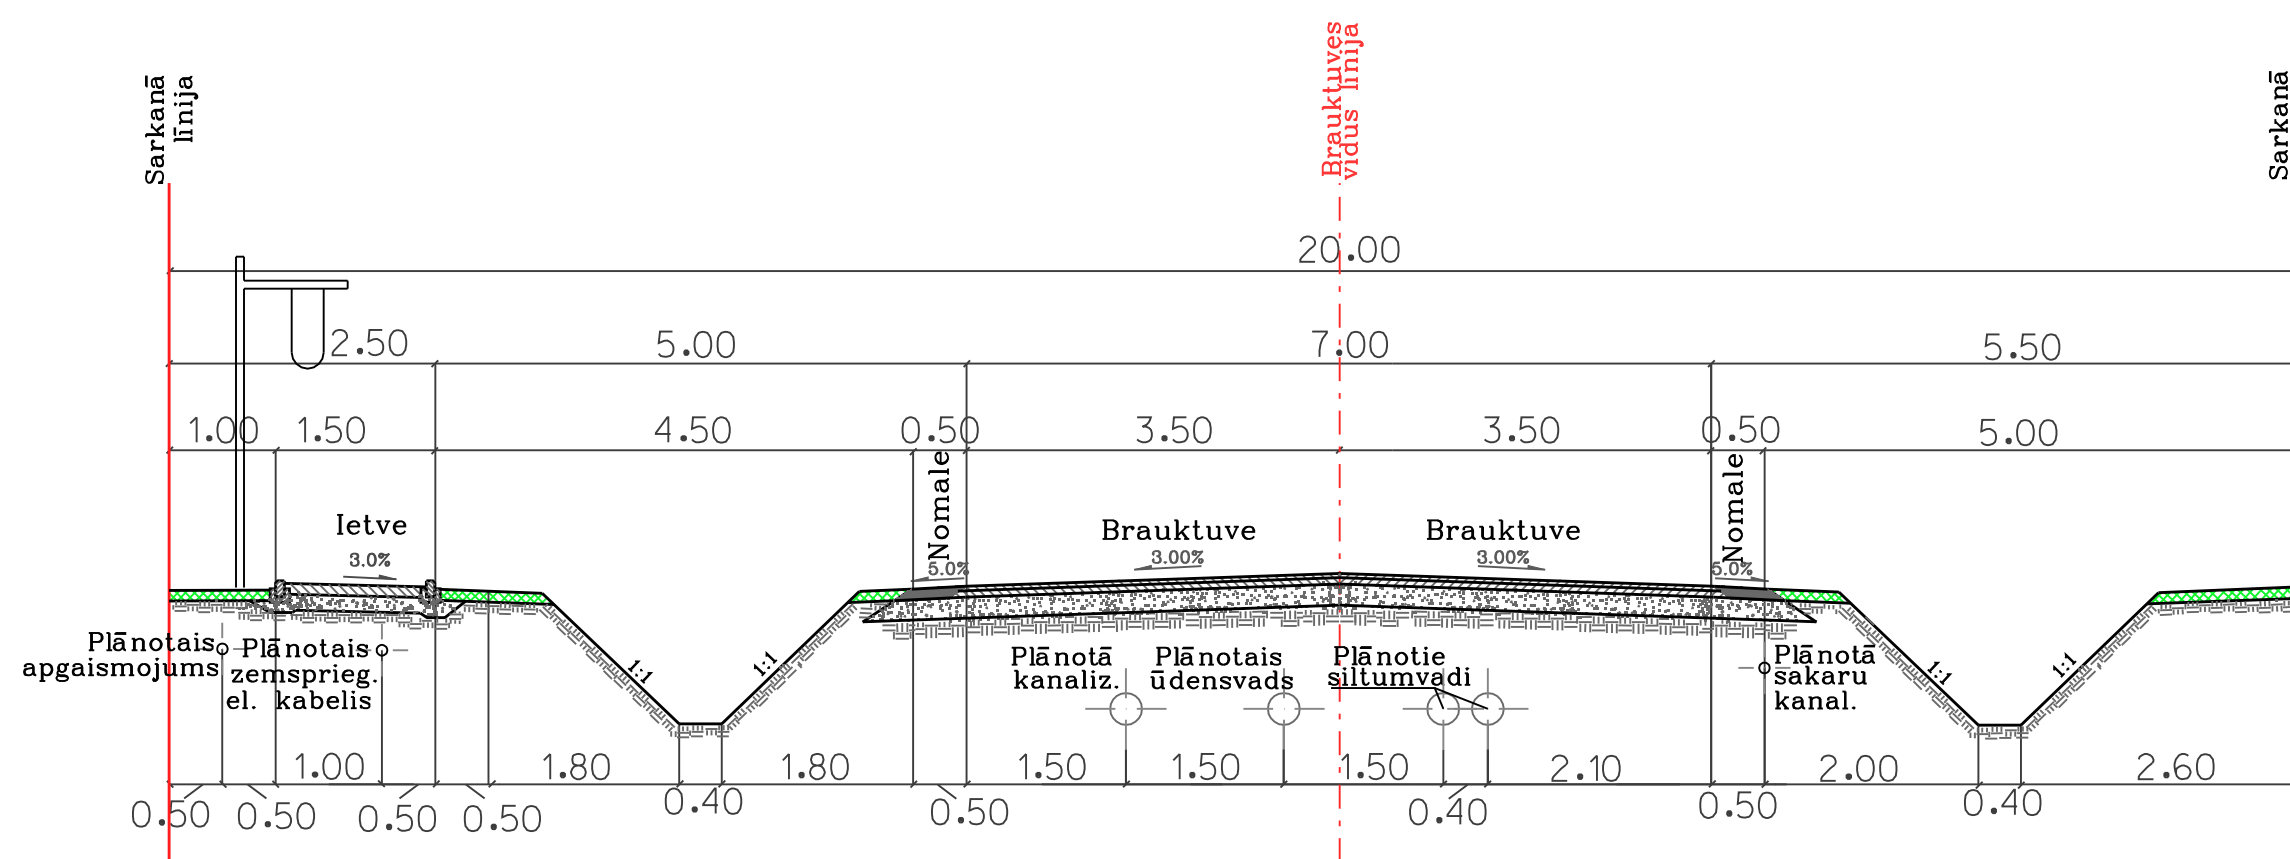

A - A

C - C

B - B

TELPISKĀS ATTĪSTĪBAS PLĀNOŠANA, Kuldīga			Pasūti jums	DETĀLPLĀNOJUMS			METRUM  Raiņa bulvāris 11, Rīga, LV-1050 Kuldīgas birojs Liepājas ielā 7, Kuldīga tālr. 63320701, fakss 63320702 kuldiga@metrum.lv
Izstrādes vadītāja	K.Kalniņa	2011		Kuldīgas pilsētas GRAUDU-GANĪBU ielu teritorijai			
Projekta vadītāja	S.Astiča	2011	Pasūti tājs	Kuldīgas novada pašvaldība			
Izstrādāja	S.Astiča	2011	Līguma nr.	90-9-00010, 18.06.2009.			
			Lapas nosaukums	IELU ŠĶĒRSPROFILI			Mērogs
				A-A, B-B, C-C			Lapa
							Lapu skaits
							1:100
							18
							20