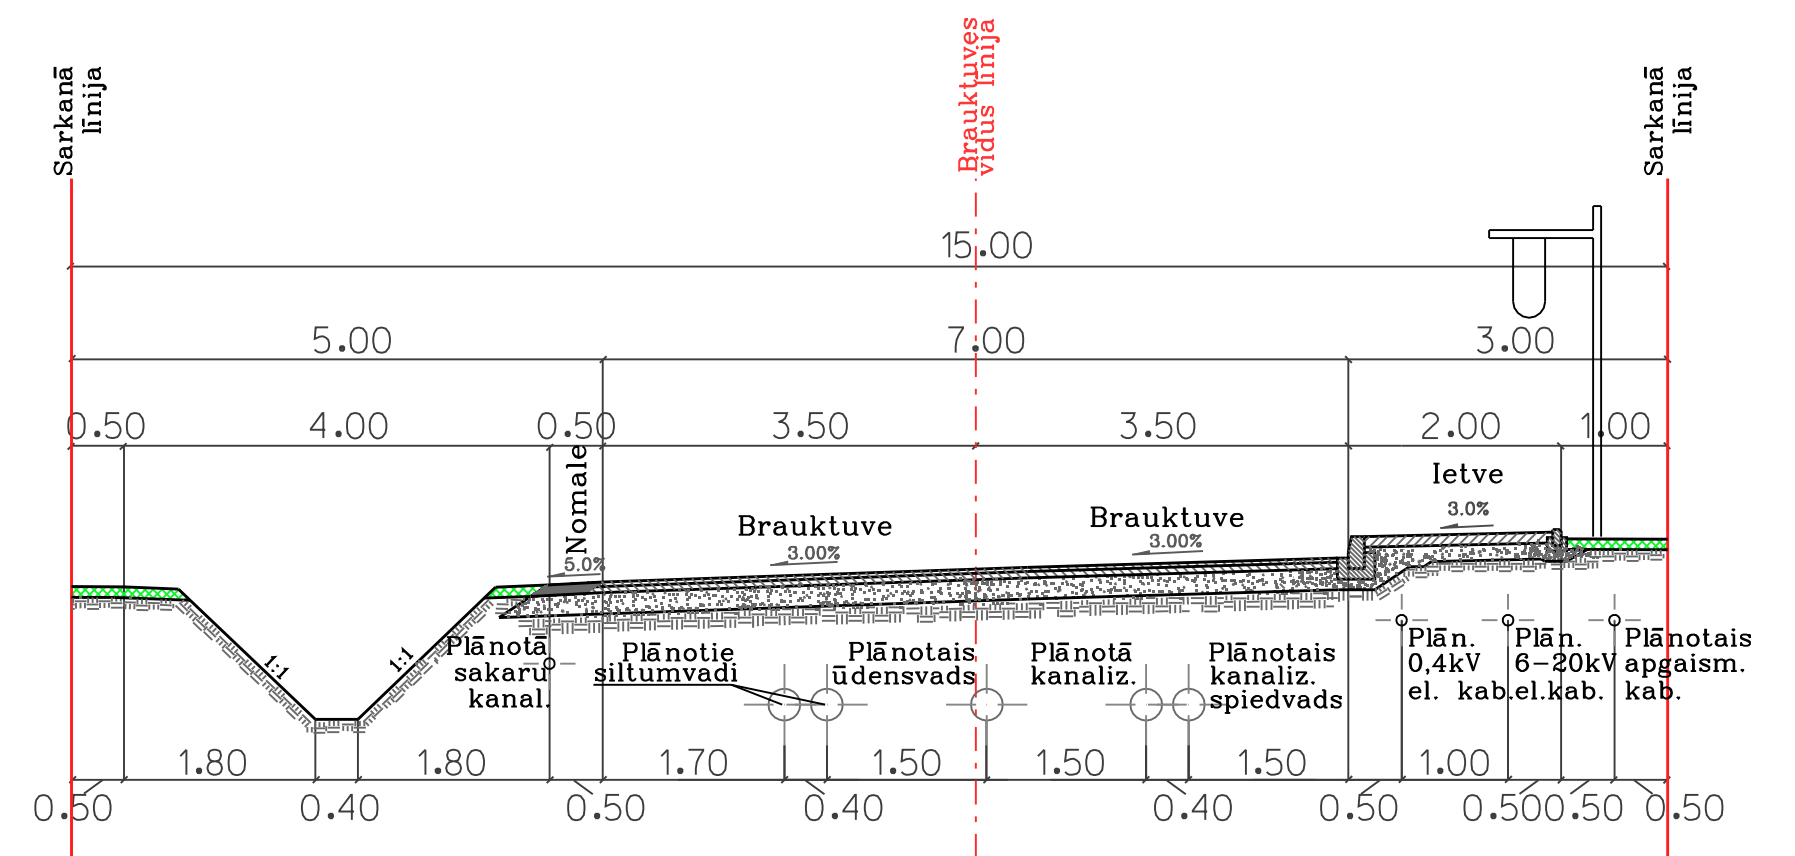

A - A

C - C

B - B

TELPISKĀS ATTĪSTĪBAS PLĀNOŠANA, Kuldīga			Pasūti jums	DETĀLPLĀNOJUMS			METRUM  Raiņa bulvāris 11, Rīga, LV-1050 Kuldīgas birojs Liepājas ielā 7, Kuldīga tālr. 63320701, fakss 63320702 kuldiga@metrum.lv
Izstrādes vadītāja	K.Kalniņa	2011		Kuldīgas pilsētas GRAUDU-GANĪBU ielu teritorijai			
Projekta vadītāja	S.Astiča	2011	Pasūti tājs	Kuldīgas novada pašvaldība			
Izstrādāja	S.Astiča	2011	Līguma nr.	90-9-00010, 18.06.2009.			
			Lapas nosaukums	IELU ŠĶĒRSPROFILI			Mērogs
				A-A, B-B, C-C			Lapa
							Lapu skaits
							1:100
							18
							20