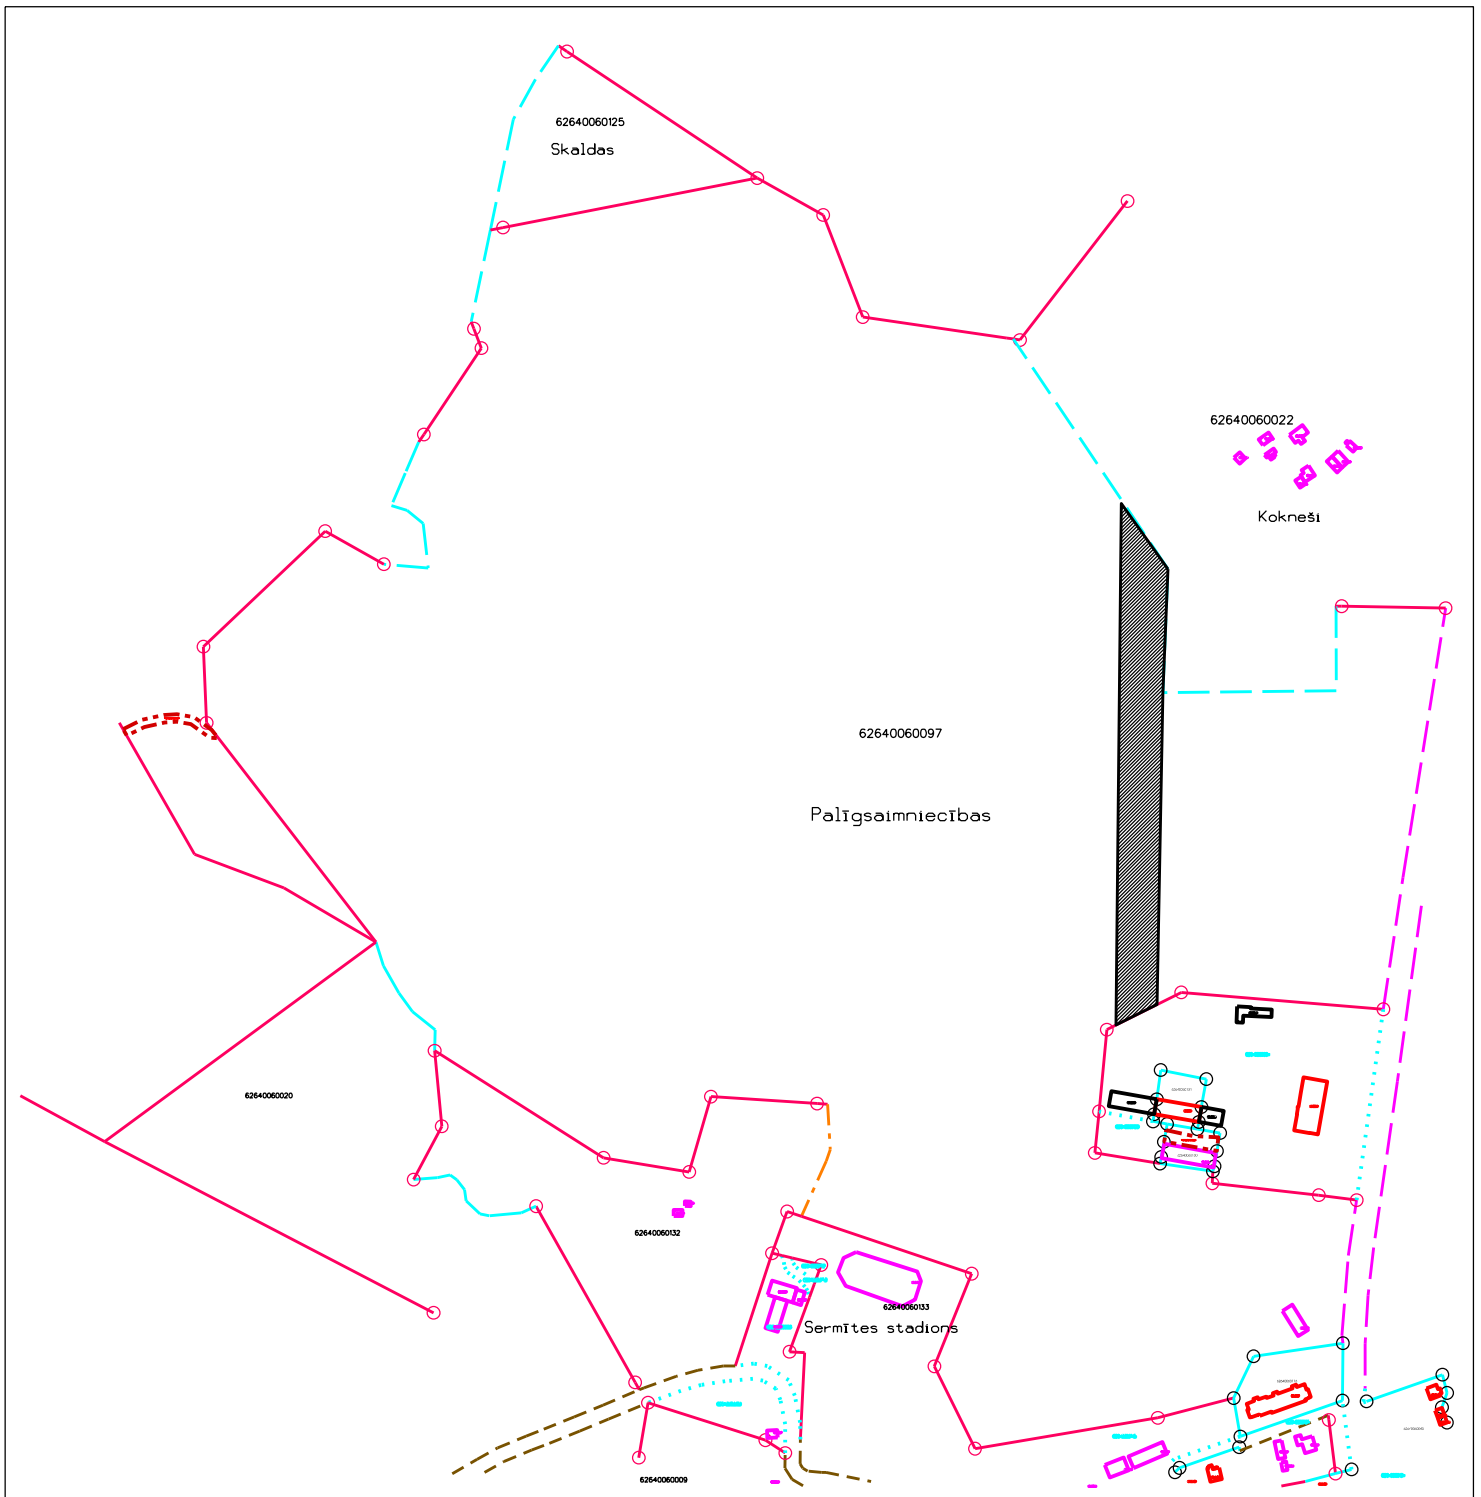

"Palīgsaimniecības", Laidu pāgasts, Kuldīgas novads
Nomas plāns

(zemes vienības kadastra apzīmējums 62640060097)

Zemes vienība ar kadastra apzīmējumu
62640060097, platība 1,34 ha