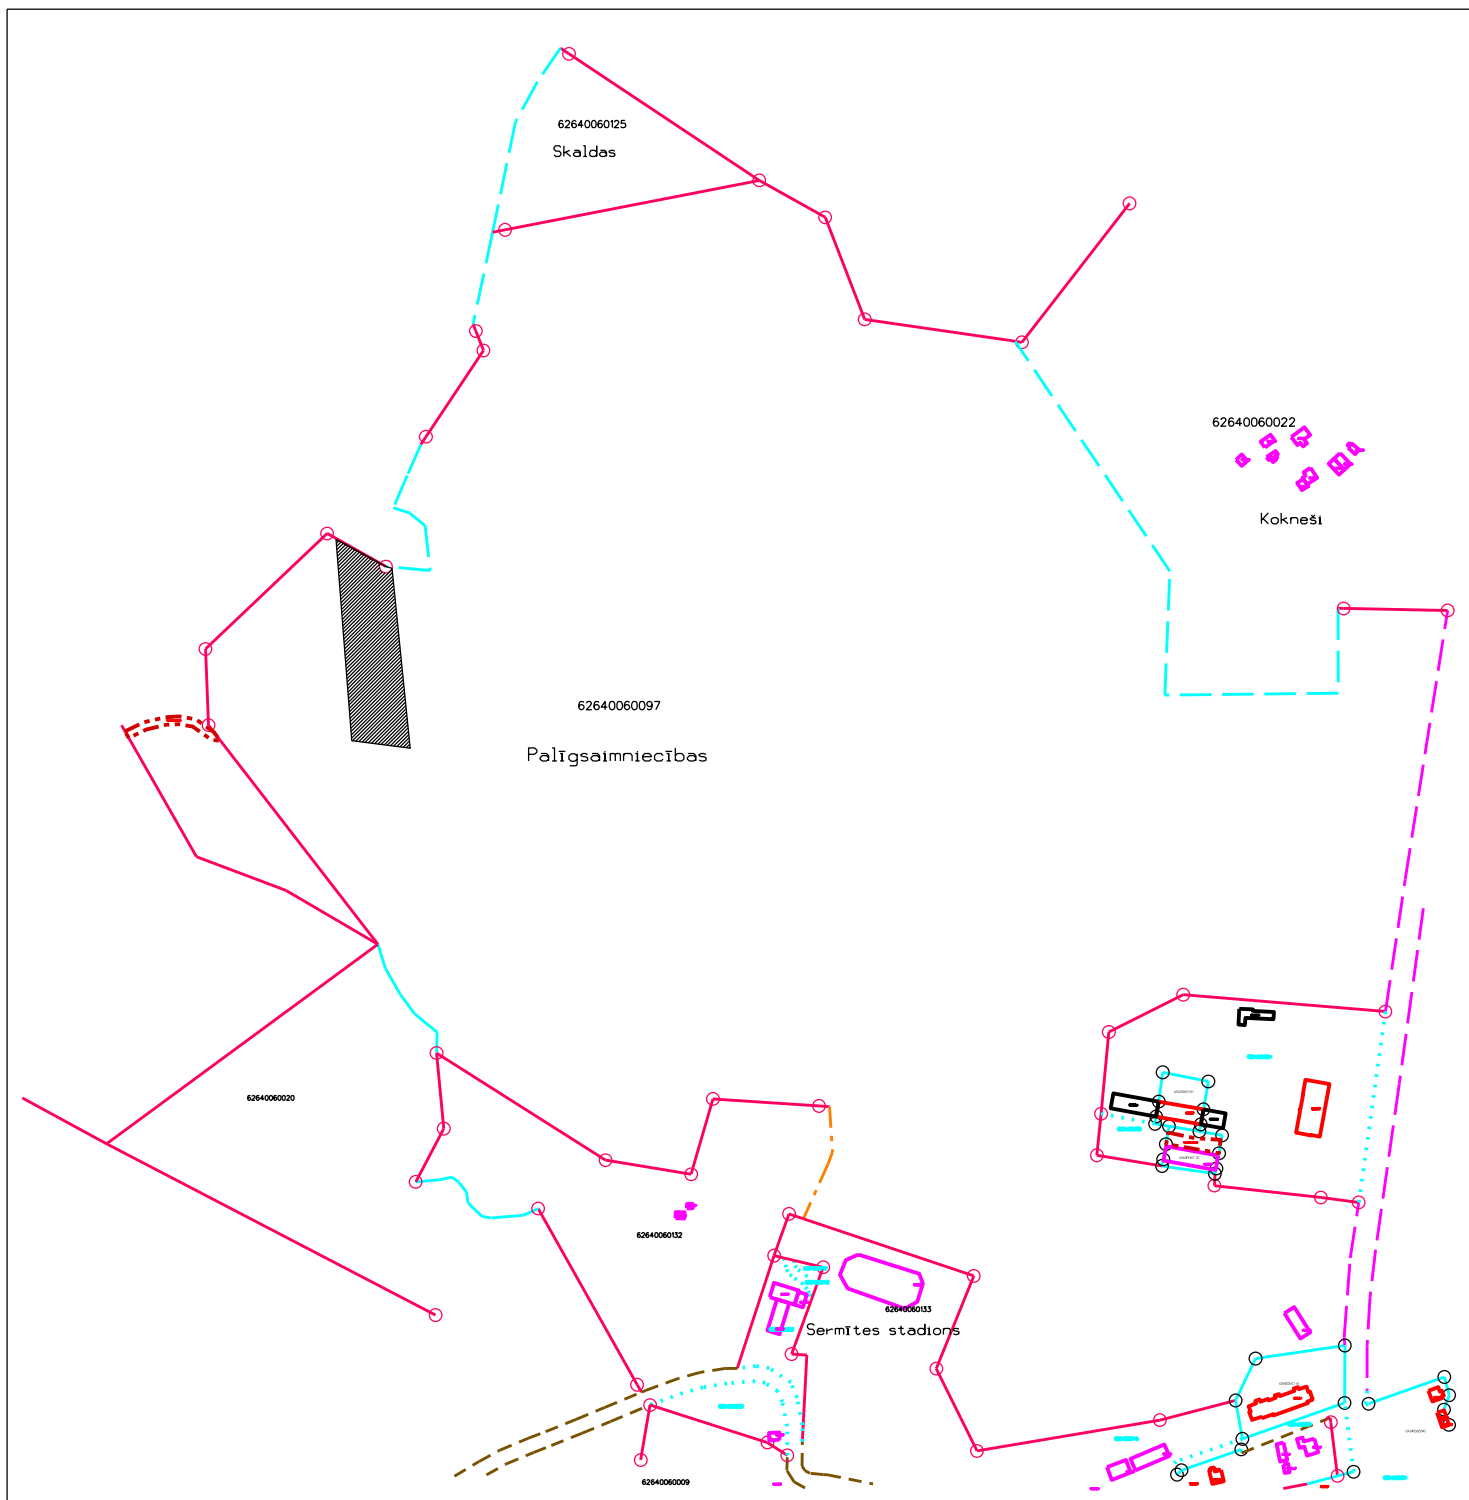

"Palīgsaimniecības", Laidu pagasts, Kuldīgas novads
Nomas plāns
(zemes vienības kadastra apzīmējums 62640060097)

Zemes vienība ar kadastra apzīmējumu
62640060097, platība 0,68 ha