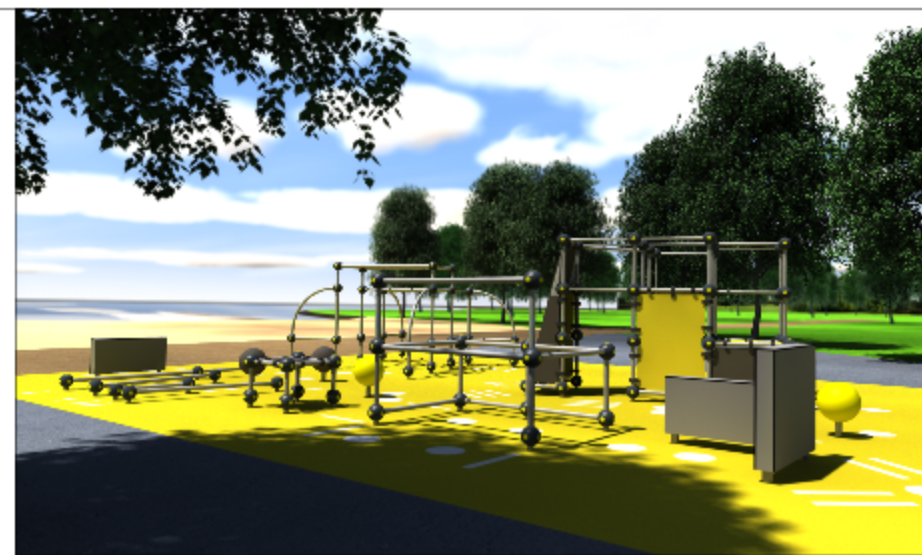

Bērnu rotaļu laukumi un labiekārtojums Estrādes parkā, Kuldīgā, Kuldīgas novadā								
PASŪTĪTĀJS	KULDĪGAS NOVADA PAŠVALDĪBA			BĒRNU ROTAĻU LAUKUMA (12+ GADI) SPECIFIKĀCIJA V KĀRTA				
PROJEKTA APTINĀTĀJS	D.ZALĀNE	14.05.2013	STADIJA				LAPA	LAPAS
PROJEKTA APTINĀTĀJS	D.ZALĀNE	14.05.2013		TS-7	11			
PROJEKTA APTINĀTĀJS	M.TABAKA	14.05.2013		Pasūtījuma Nr.	9-2013			
				Arhīva reģ. Nr.	9-2013