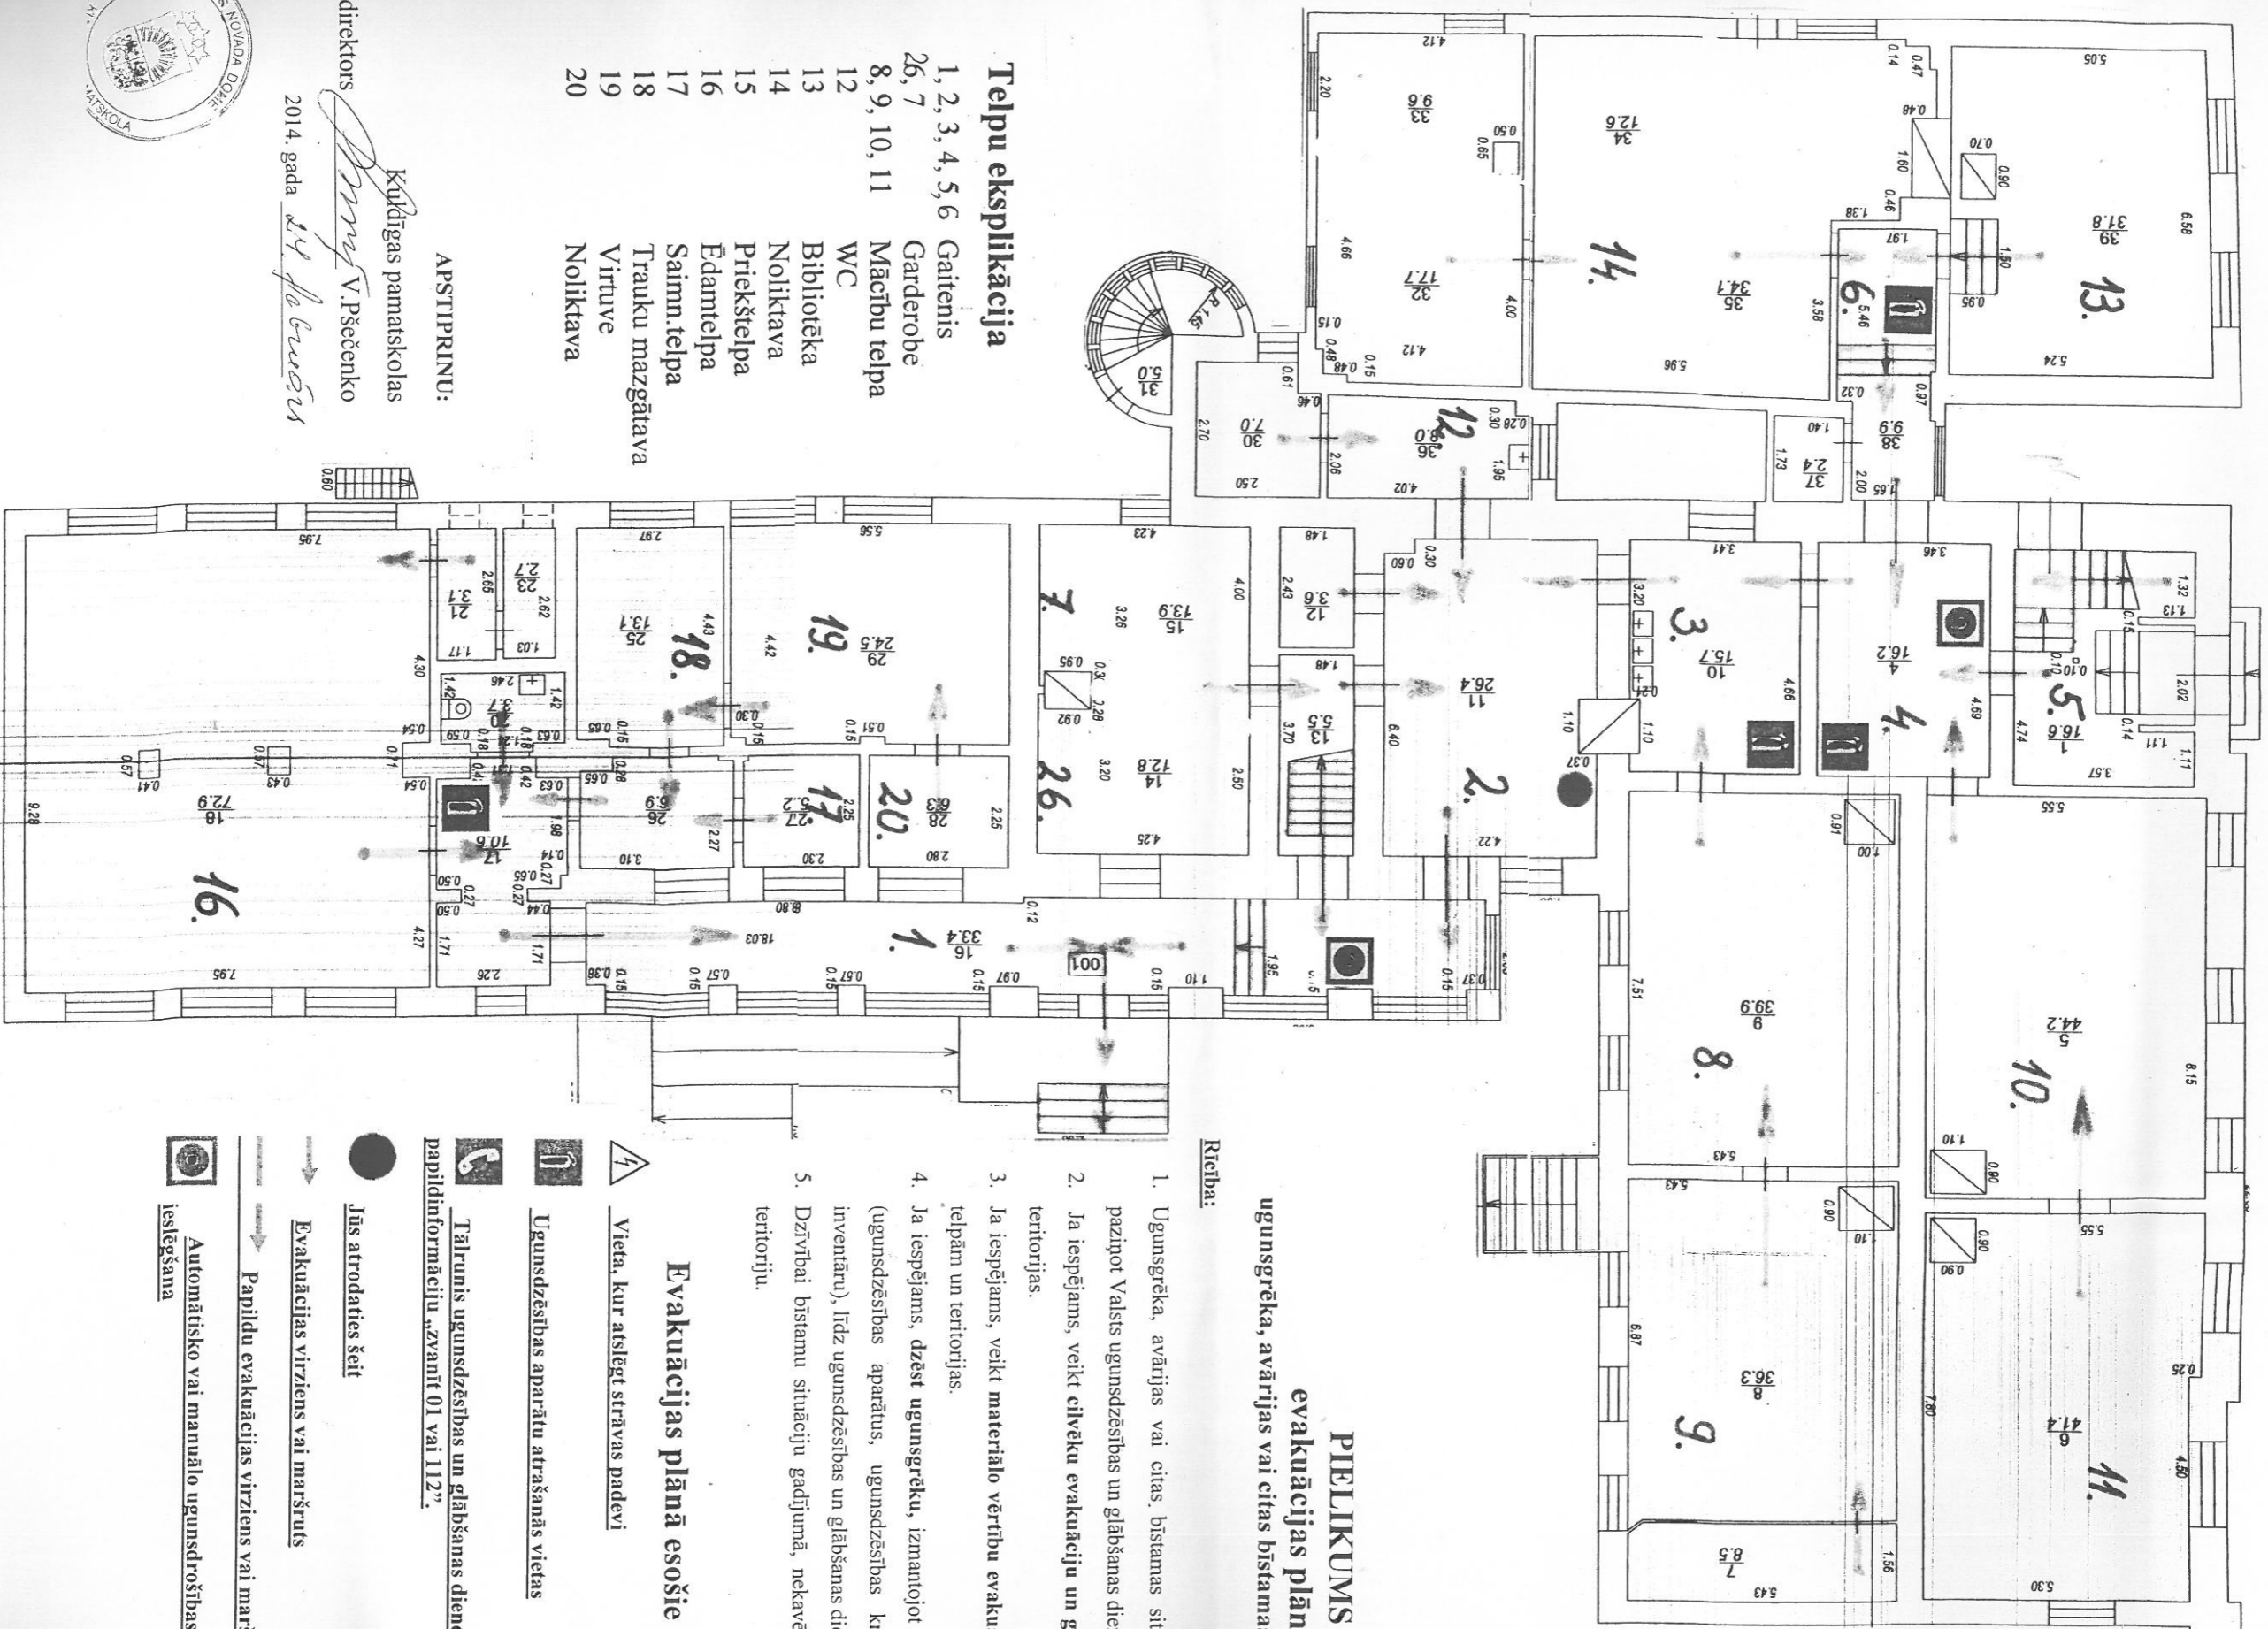

Kuldīgas pamatskolas, Kuldīgā, Ventspils ielā 16

1. stāva evakuācijas plāns

ugunsgrēka, avārijas vai citas bīstamas situācijas gadījumā

Telpu eksplikācija

- | | |
|------------------|------------------|
| 1, 2, 3, 4, 5, 6 | Gaitenis |
| 26, 7 | Garderobe |
| 8, 9, 10, 11 | Mācību telpa |
| 12 | WC |
| 13 | Bibliotēka |
| 14 | Nolikava |
| 15 | Priekštelpa |
| 16 | Ēdamtelpa |
| 17 | Saimn. telpa |
| 18 | Trauku mazgātava |
| 19 | Virtuve |
| 20 | Nolikava |

Evakuācijas plānā esošie apzīmējumi

-  Vieta, kur atslēgt strāvas padēvi
-  Ugunsdzēsības aparātu atrašanās vietas
-  Tālrunis ugunsdzēsības un glābšanas dienesta izsaukšanai ar papildinformāciju „Zvanīt 01 vai 112”.
-  Jūs atrodaties šeit
-  Evakuācijas virziens vai maršruts
-  Papildu evakuācijas virziens vai maršruts
-  Automātisko vai manuālo ugunsdrošības sistēmu vai iekārtu ieslēgšana